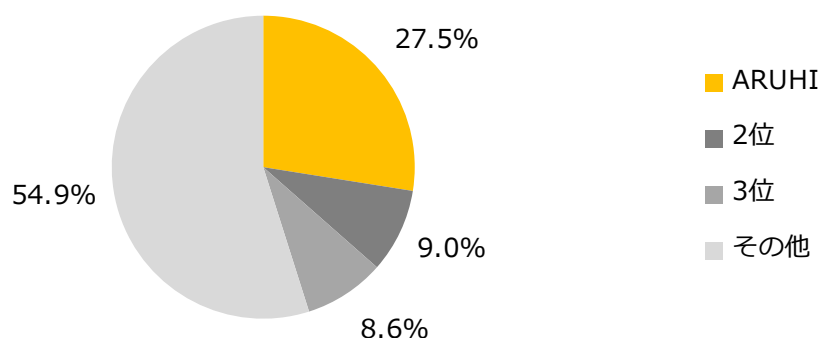

ARUHI

2019年度実行件数シェア(借り換え含む)

※実行実績件数上位3社のシェア (ARUHI調べ)

- ※1 2019年4月1日～2020年3月31日
- ※2 2010年度-2019年度統計、取り扱い全金融機関のうち借り換えを含む【フラット35】実行件数（2020年3月末現在、ARUHI調べ）
- ※3 ARUHI調べ
- ※4 2020年3月末現在
- ※5 2017年10月2日より「ARUHI スーパーフラット8」に名称を変更（旧「ARUHI スーパーフラット」）。住宅の建築費または購入価額の20%以上を手持金（頭金）としてご用意いただける方を対象にご融資する商品となります。
- ※6 住宅の建築費または購入金額の30%以上40%未満を手持金（頭金）としてご用意いただける方を対象にご融資する商品となります。
- ※7 住宅の建築費または購入金額の40%以上を手持金（頭金）としてご用意いただける方を対象にご融資する商品となります。
- ※8 Optical Character Recognition
- ※9 Robotic Process Automation

<本件に関するお問い合わせ先>

アルヒ株式会社 コーポレートコミュニケーション部：大久保・小栗

Tel : 03-6229-0778 / Fax : 03-3584-5501 / Email : ccom@aruhi-group.co.jp

ARUHI 会社概要

会社名： アルヒ株式会社（ARUHI Corporation）
代表者： 代表取締役会長兼社長 CEO 兼 COO 浜田宏
本社所在地： 東京都港区六本木一丁目6番1号 泉ガーデンタワー8階
創業日： 2000年6月9日
資本金： 60億円
業務内容： 住宅ローンの貸し出し・取次業務、保険代理店業務、銀行代理業務
URL：
<https://www.aruhi-group.co.jp/>

- 「ARUHI 住宅ローン」：
  <https://www.aruhi-corp.co.jp/>
- 「ARUHI 家の検索」：
  <https://home-search.aruhi-corp.co.jp/>
- 「ARUHI 暮らしのサービス」：
  <https://living-service.aruhi-corp.co.jp/>